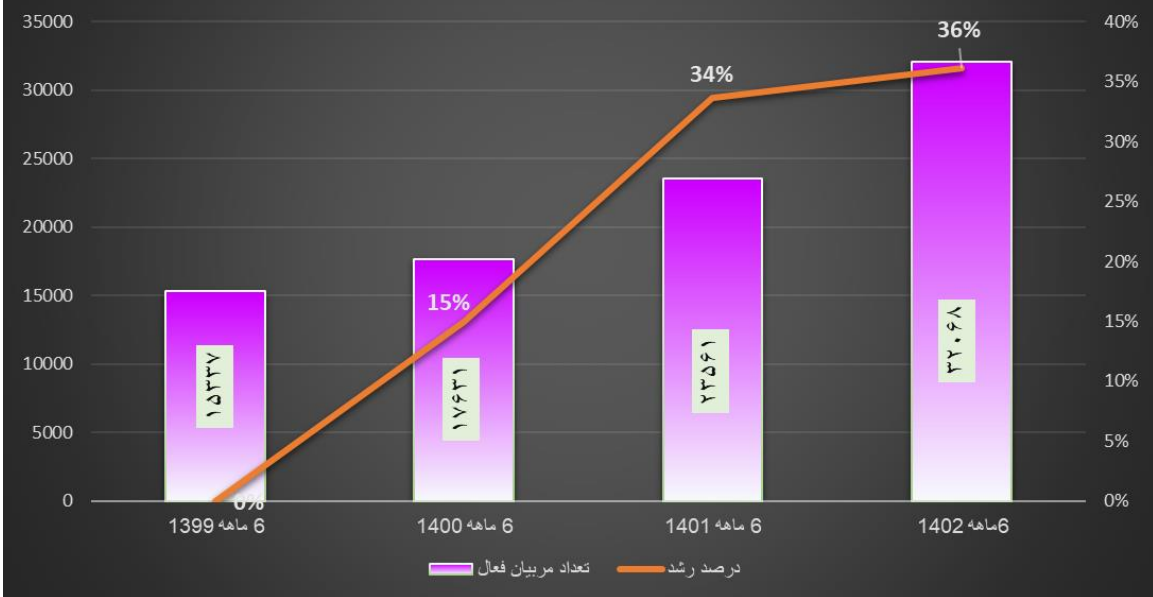

مقایسه تعداد مربیان فعال در 6 ماهه اول سالهای اخیر در آموزشگاه های فنی و حرفه ای آزاد