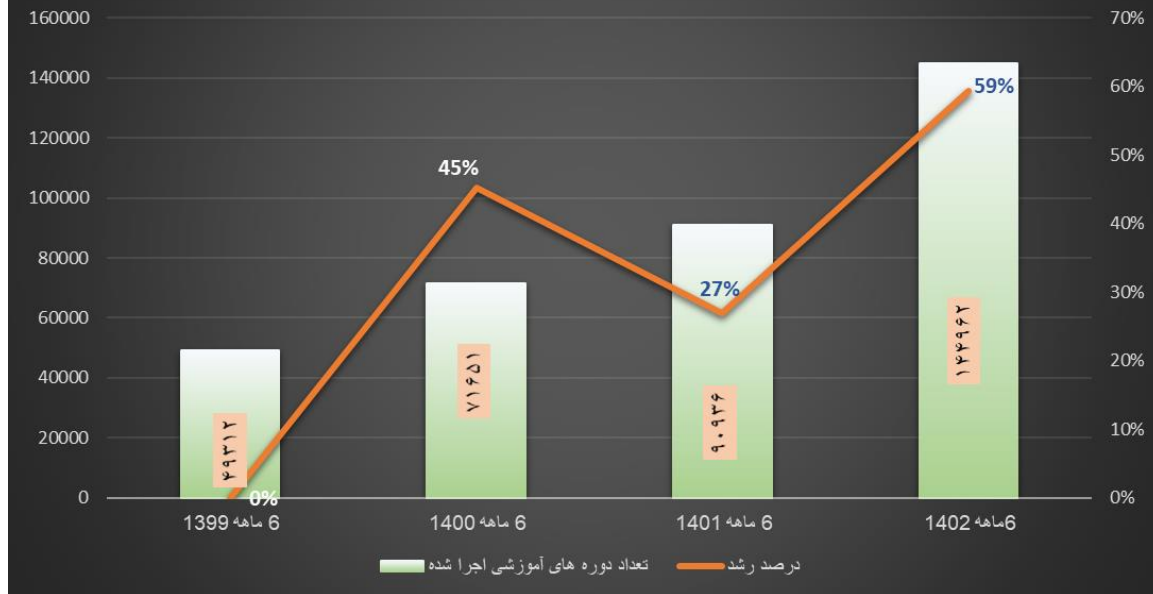

مقایسه عملکرد آموزشی 6 ماهه آموزشگاه های فنی و حرفه ای آزاد در سالهای اخیر (نفر دوره)

مقایسه عملکرد آموزشی 6 ماهه آموزشگاه های فنی و حرفه ای آزاد در سالهای اخیر (نفر ساعت)

مقایسه تعداد دوره های آموزشی اجرا شده در 6 ماهه اول سالهای اخیر در آموزشگاه های فنی و حرفه ای آزاد